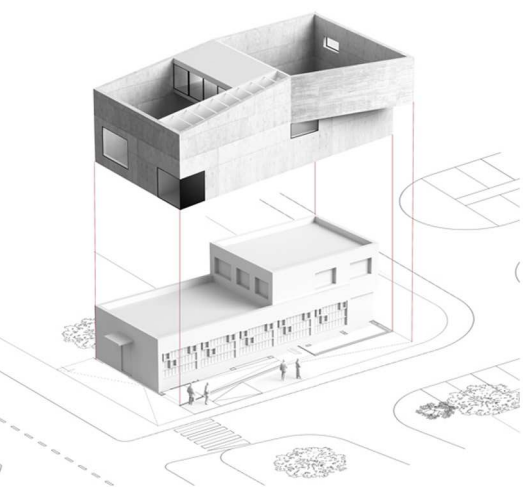

LUDOTHEQUE DE BONNEUIL

Opération

Création d'une Ludothèque de Bonneuil sur Marne comprenant l'aménagement d'un bâtiment existant et la construction d'une extension sis, 14 rue Michel Goutier - Bonneuil-sur-Marne.

Maitre d'ouvrage
VILLE DE BONNEUIL

Architecte
LAN ARCHITECTURE

Bureau d'études
CRII PARIS : BET TCE /
ECONOMISTE /
STRUCTURE / FLUIDES

Surface
1 380 m²

Coût des travaux
550 K €

Catégorie
CULTUREL