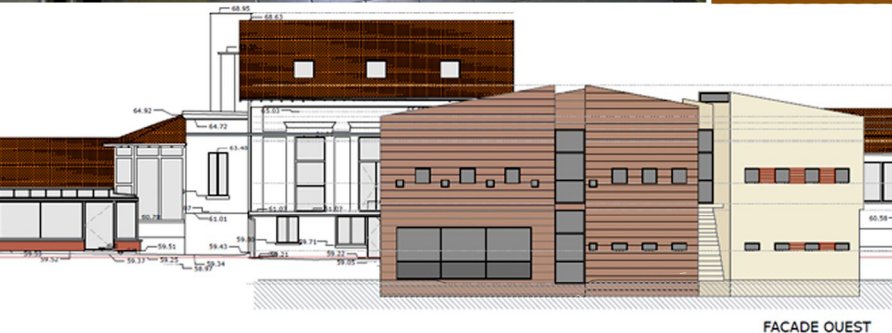

CENTRE LE NOUZET - CROIX ROUGE - EXTENTION ET RESTRUCTURATION

Opération

Extension et restructuration du centre de placement familial le Nouzet à Montgeron 91230

Maitre d'ouvrage
CROIX ROUGE

Architecte
AXONE ARCHITECTES

Bureau d'études
CRII PARIS : BET / TCE / FLUIDES / ECONOMIE / HQE

Surface
600 m²

Coût des travaux
1 660 K €

Catégorie
LOGEMENTS

Année
2012