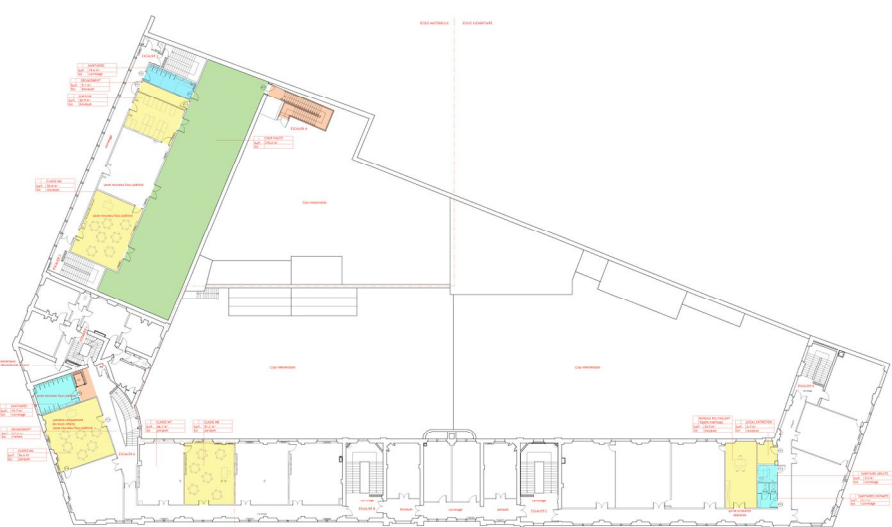

## EXTENSION DE GROUPE SCOLAIRE BIGNON / LEMONNIER

**A T L A**  
ATELIER TIPHAINE LECLERE ARCHITECTE

MAIRIE DE PARIS

### Opération

Réhabilitation partielle du groupe scolaire Bignon / Lemonnier. Le projet se situe à l'école maternelle au 15 rue Elisa Lemonnier et à l'école élémentaire au 4 rue Bignon.

**Maitre d'ouvrage**  
MAIRIE DE PARIS